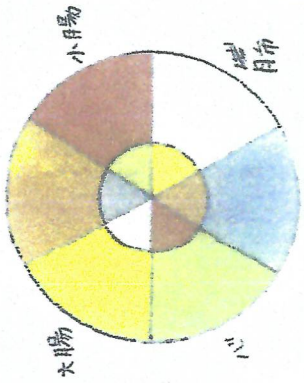

Note：調和、自己愛、愛

第3チャクラ（黄）

臓器：胃、大腸、小腸、膵臓、脾臓、肝臓、胆嚢

経絡：肝、胆、小腸、脾、胃、大腸

Note：パワー、自己実現、自尊心、個性

第2チャクラ（橙）

臓器：副腎、腎臓、子宮、卵巣、前立腺、精巣、膀胱

経絡：肝、小腸、腎、膀胱

Note：悦び、セクシャリティ、感情、感覚。

第1チャクラ（赤）

臓器：副腎、腎臓、子宮、卵巣、前立腺、精巣、膀胱

経絡：肝、小腸、腎、膀胱

Note：生命、生命力や経済、社会性

肺經→大腸經

→胃經→脾經

→心經→小腸經

→膀胱經→腎經

→心包經→三焦經

→胆經→肝經→肺經

(陽)

陰 (Yin)

太陽系	平	色
少陽系	汗	色
陰陽系	み	色

肝系
脾系
胃系
胆系

心包
三焦